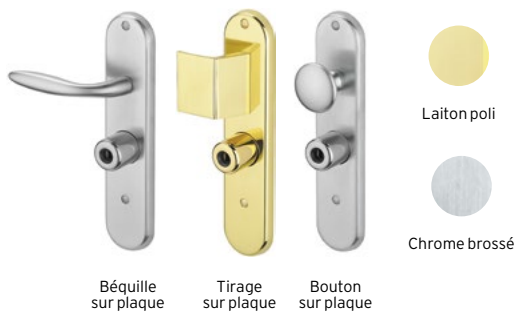

TÔLES LAQUÉES

DE SÉRIE Blanc pur 9010	EN OPTION Gris clair 7035	EN OPTION Brun 8014	EN OPTION Gris béton 7023	EN OPTION Vert 6005
EN OPTION Gris bleu 7031	EN OPTION Gris foncé 7016	EN OPTION Rouge pourpre 3004	EN OPTION Bleu gris 5008	EN OPTION Bleu saphir 5003
EN OPTION Écru 1013	EN OPTION Vert clair 6021	EN OPTION Noir 9005		

8 VITRAGES DÉCORATIFS VANTAIL, IMPOSTE & TIERCES

Neutre	Delta Mat	Delta Clair	Master Ligne
Master Carré	Imprimé 200	Dépoli Acide	Niagara

ÉQUIPEMENTS

CYLINDRE ROND

CLASSIQUE