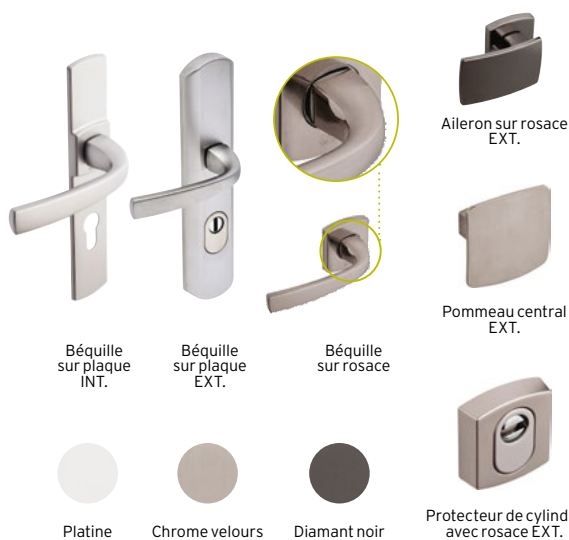

13 MODÈLES

		Modèles													
		v.0	v.1	v.2	v.3	v.4	v.5	v.6	v.8	v.9	v.10	v.11	v.12	v.13	
S	Vantail non vitré	X	X	X	X	X	X	X		X	X	X	X	X	
	Vantail vitré		X	X	X	X		X	X	X	X	X	X		
SL*	Tieres non vitrées	Tierce pleine	X	X	X	X	X	X	X	X	X	X	X	X	X
		Tierce pleine hauteur moulurée	X	X	X	X	X	X	X	X	X	X	X	X	X
		Tierce identique au vantail		X	X	X	X		X				X	X	
	Tieres vitrées	Tierce plein jour	X	X	X	X	X	X	X	X	X	X	X	X	X
		Tierce pleine hauteur moulurée	X	X	X	X	X	X	X	X	X	X	X	X	X
		Tierce identique au vantail		X	X	X	X		X				X	X	
SI*	Imposte non vitrée	X	X	X	X	X	X	X	X	X	X	X	X	X	
	Imposte vitrée	X	X	X	X	X	X	X	X	X	X	X	X	X	
SZL*	Tieres non vitrées	Double tierce pleine	X	X	X	X	X	X	X	X	X	X	X	X	X
		Double tierce pleine hauteur moulurée	X	X	X	X	X	X	X	X	X	X	X	X	X
		Double tierce identique au vantail		X	X	X	X		X				X	X	
	Tieres vitrées	Double tierce plein jour	X	X	X	X	X	X	X	X	X	X	X	X	X
		Double tierce pleine hauteur moulurée	X	X	X	X	X	X	X	X	X	X	X	X	X
		Double tierce identique au vantail		X	X	X	X		X				X	X	

*Vantail vitré ou non vitré

MUZE

ARTIS

MICROVISEUR

MICROVISEURS NUMÉRIQUES